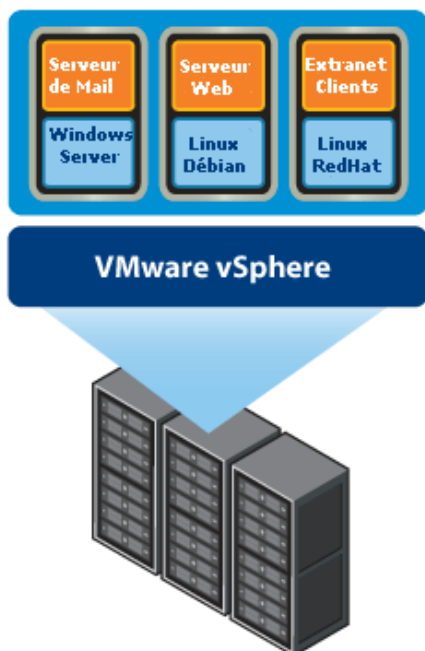

Fiche	PACK VMWARE ESX	Version	V2.0
Rédacteur	Service Commercial	Date	24/01/10
Document	SPECS	Page	1

Nous disposons de plusieurs grappes de serveurs HP Proliant et Dell de dernière génération (Intel Xeon quad core, bi et quadri processeurs (32 et 64 bits) avec sécurisation SAN disques raid, double alim, multi LAN et VLAN 802.1Q ...etc

Le Pack serveur ESX de Base comprend

- 1Go de mémoire mini chaque VM et 10Go de stockage disque.
- Système dans les environnements Windows 2003 Server, 2008 Server, LINUX RedHat , Debian.
- Connexion Internet avec un trafic mini de 100Go
- Le dépôt d'un nom de domaine
- Statistique sur la navigation par site web
- Service SMTP de relais de messagerie
- Sécurité de votre serveur VMWARE et des ports par Firewall.
- Haute-disponibilité: double adduction Internet FO, coeur de réseau redondant, Accès internet BGP4 AS number capmedia N° 12645.